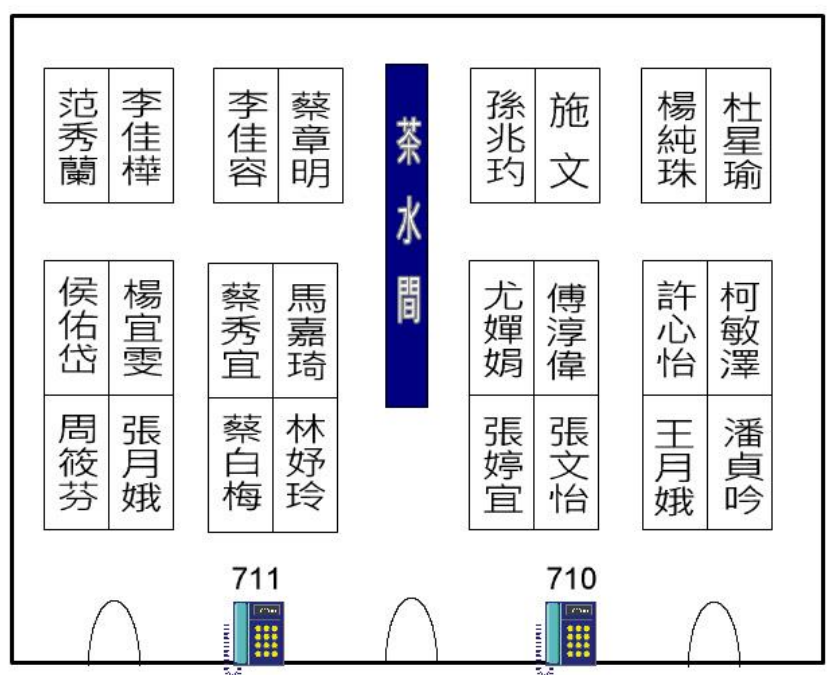

弘道國中107學年度專任辦公室位置圖

專二辦公室

專一辦公室

更正日期：108年2月1日

弘道國中107學年度專任辦公室位置圖

專三辦公室

家政辦公室

工藝辦公室