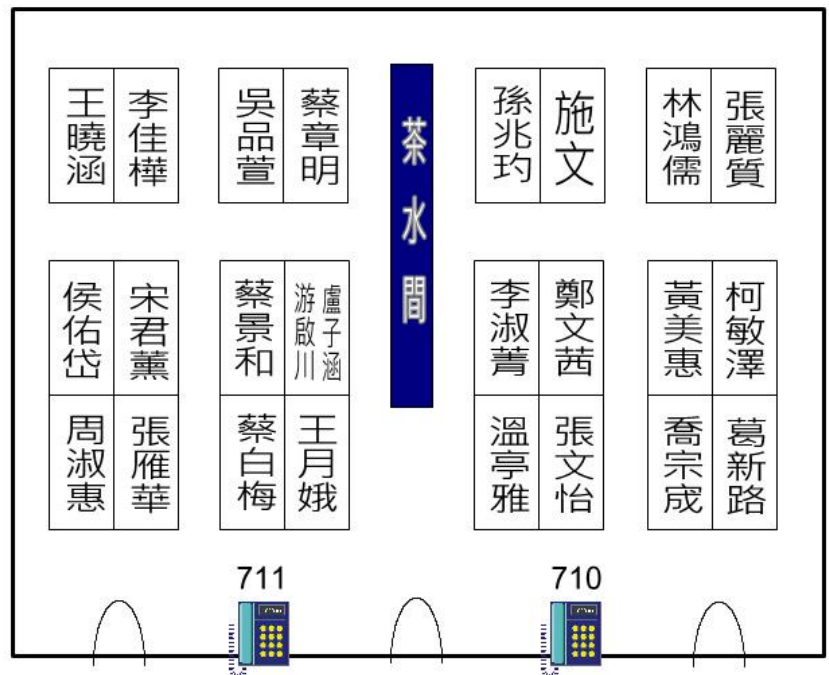

弘道國中109學年度專任辦公室位置圖

專二辦公室

專一辦公室

109年8月24日

弘道國中109學年度專任辦公室位置圖

家政辦公室

工藝辦公室