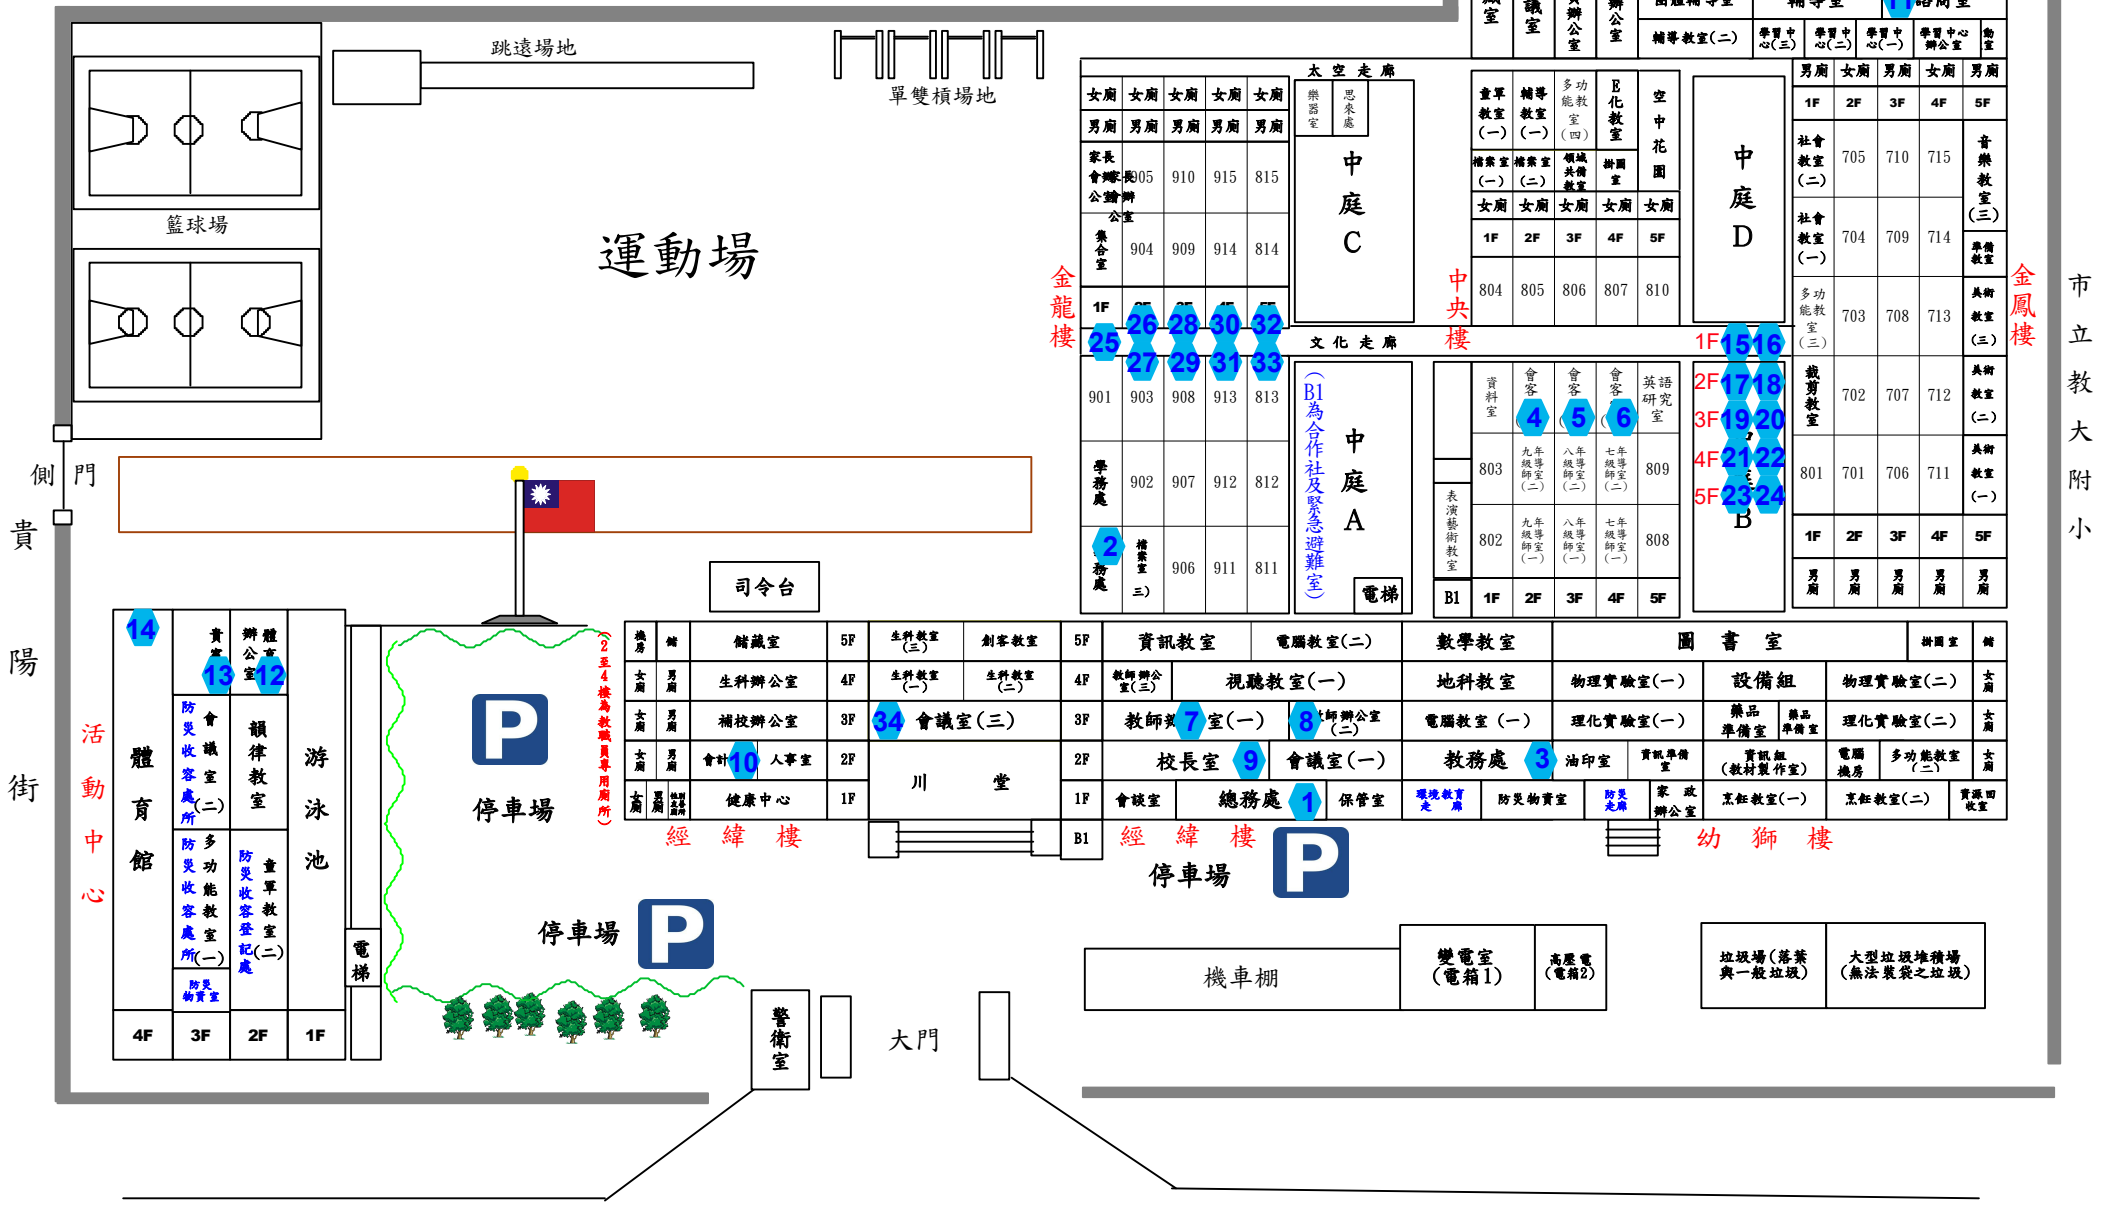

臺北市立弘道國民中學_校園飲水機位置圖 107.09.10

國家圖書館

天聲樓

總統府

公園路

市立教大附小