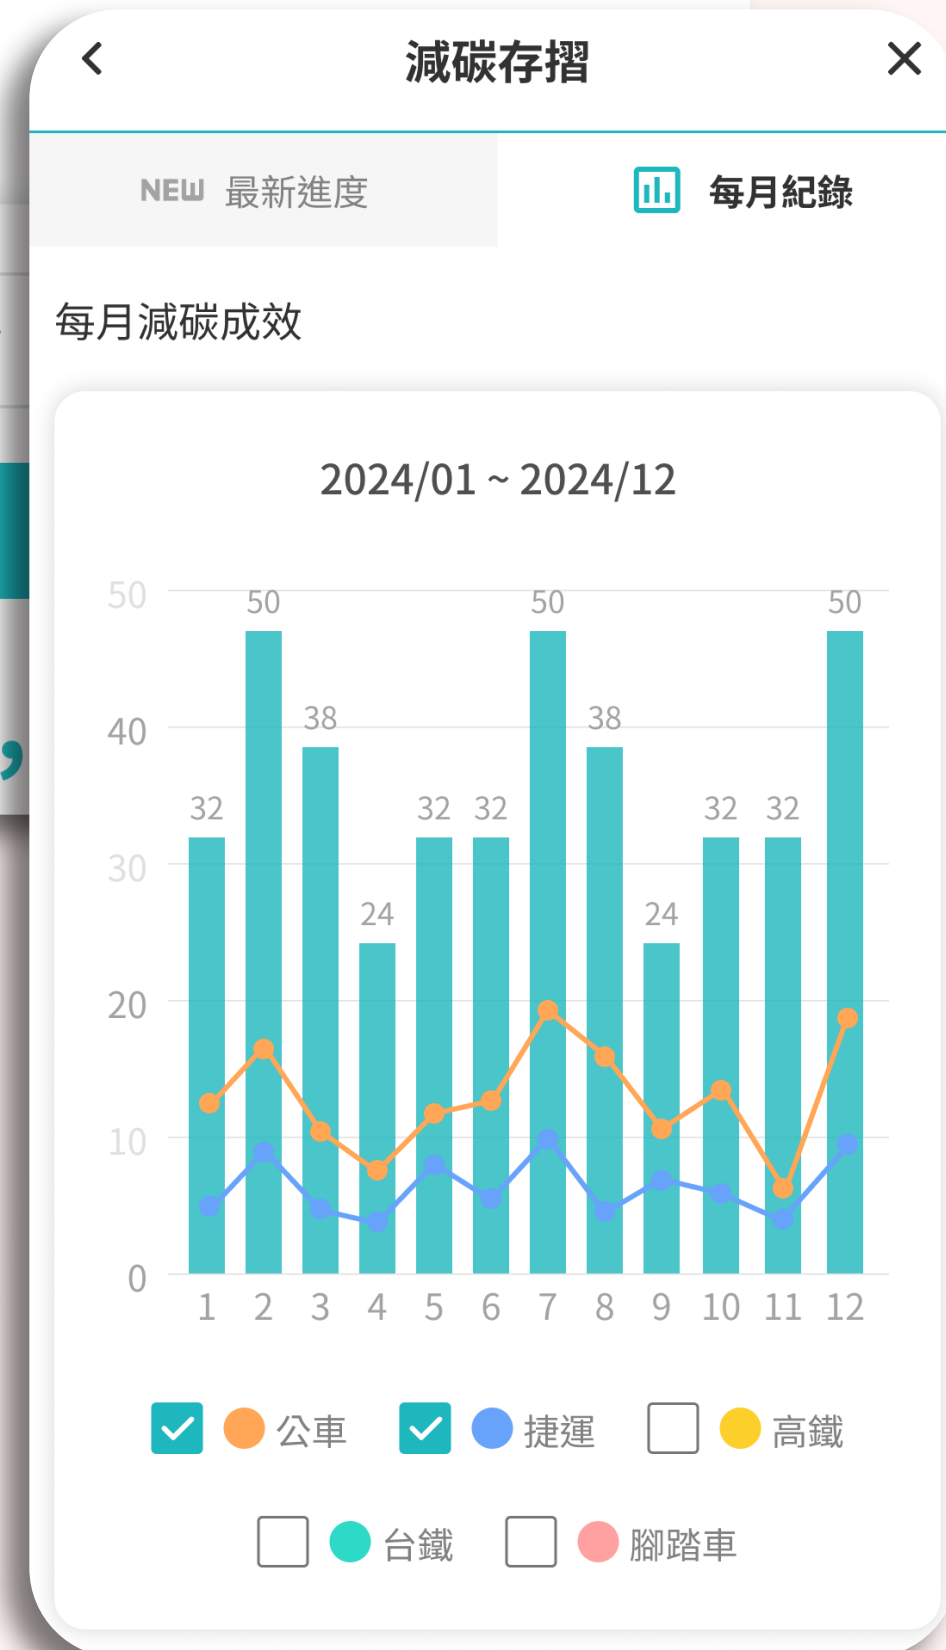

進入「減碳存摺」查詢累積減碳量
並根據圖表了解每月減碳總量及
每月大眾平均減碳量