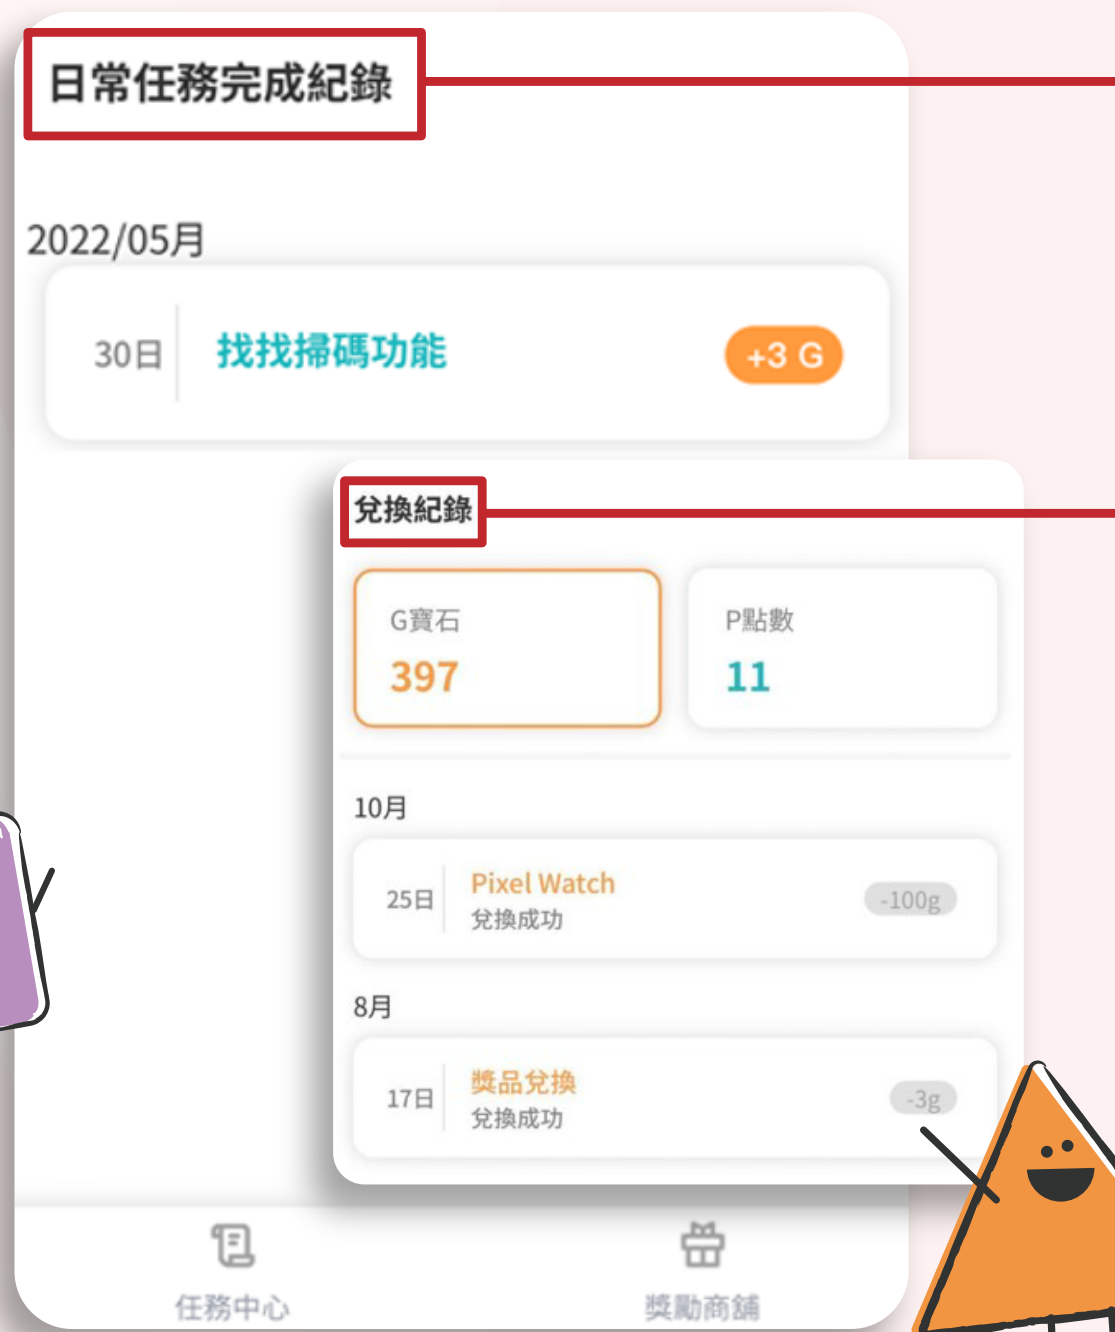

還可查詢
已完成任務及兌換紀錄
酷課APP通通幫您記下來!