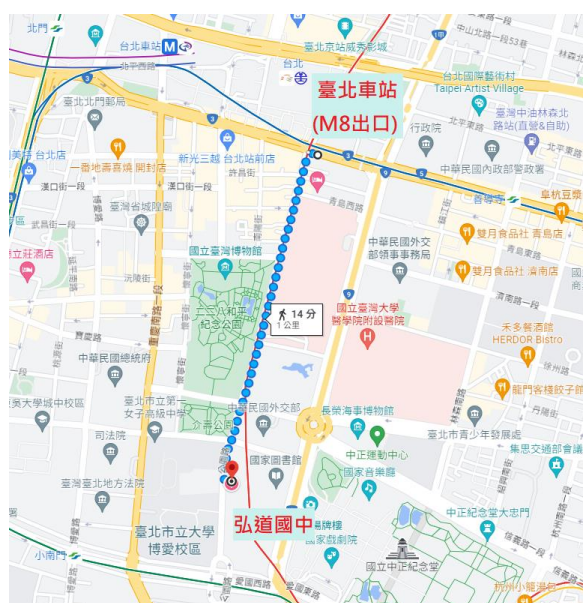

弘道國中交通路線說明：

地址：臺北市中正區公園路 21 號

交通方式：詳請參閱本校交通資訊網址 <https://www.htjh.tp.edu.tw/about/交通位置/>

一、大眾運輸：搭乘高鐵、臺鐵及客運至臺北站

1、步行：捷運地下街 M8 出口，並沿公園路步行 1 公里(約 14 分鐘)即可抵達本校。

2、搭乘捷運至本校

(1)紅線-淡水信義線(往象山)，至中正紀念堂站 7 號出口(財政部)

(2)沿著愛國西路→公園路，步行 400 公尺(約 6 分鐘)至本校。

步行. 臺北車站 M8 出口 路線

搭乘捷運. 中正紀念堂 7 號出口 路線

3、公車

(1)弘道國中周遭的站牌，於「一女中站」或「市立教大附小站」下車，停靠的公車為

5	604	18	657	204	648	204 區	295
241	656	227	644	235	663	236	208
243	630	245	662	251	706	270	中山幹線

(2) 距離弘道國中較遠的站牌

公車	站牌
3	捷運中正紀念堂站下車
15	台大醫院站下車
38	公賣局(去程)一女中(回程)站下車
208	捷運中正紀念堂站下車
252	臺北市立教育大學站下車
660	臺北市立教育大學站下車

二、高速公路

1、國 1→23B 圓山交流道，往建國北路→仁愛路→凱達格蘭大道→公園路

2、本校車位有限，當天不提供車位。

3、國家兩廳院設有付費地下停車場(限小客車停放)，停車場出入口位於信義路及愛國東路。