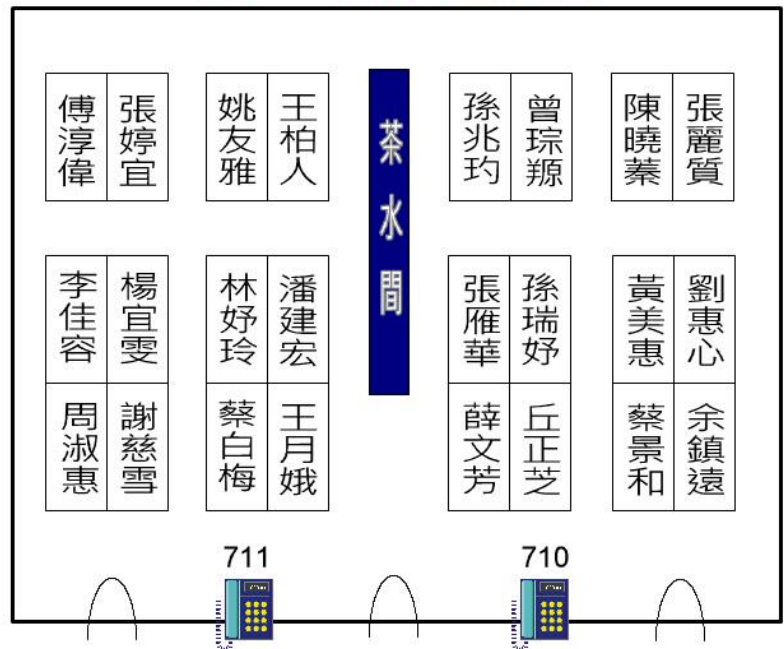

弘道國中112學年度專任辦公室位置圖

專二辦公室

專一辦公室

113年2月16日

弘道國中112學年度專任辦公室位置圖

家政辦公室

工藝辦公室